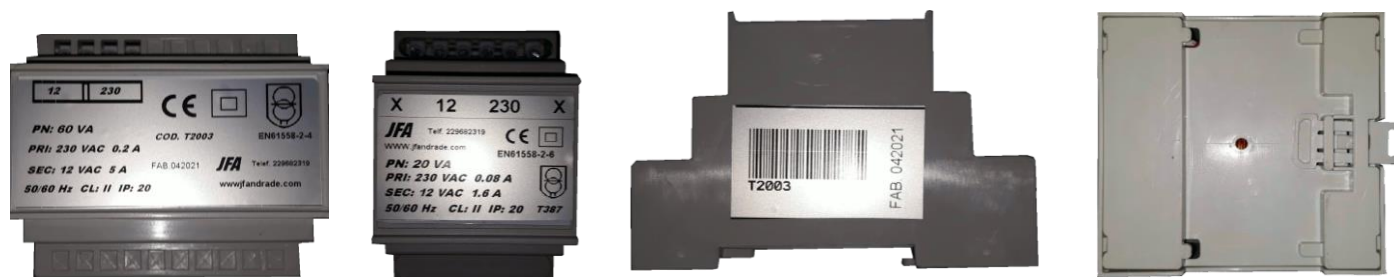

Transformadores piscina Classe II

calha DIN

Transformadores	Código	Potencia	PVP
			230V - 12V
Transformador piscina calha DIN	95TC387	20VA	49,30 €
Transformador piscina calha DIN	95TC2003	60VA	59,85 €

Iva a incluir à taxa legal em vigor
Esta tabela pode ser alterada