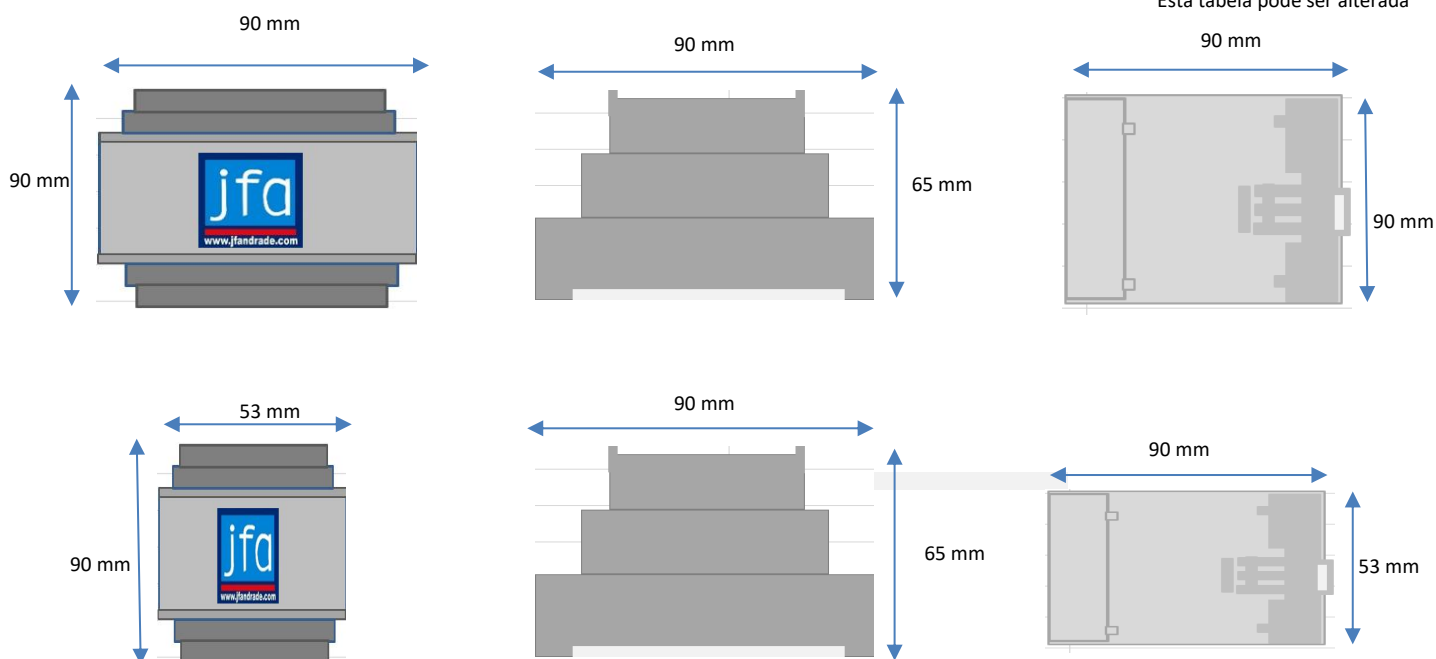

Transformadores	Código	Potencia	PVP
			230V - 12V
Transformador piscina calha DIN	95TC387	20VA	49,30 €
Transformador piscina calha DIN	95TC2003	60VA	59,85 €

Iva a incluir à taxa legal em vigor
Esta tabela pode ser alterada